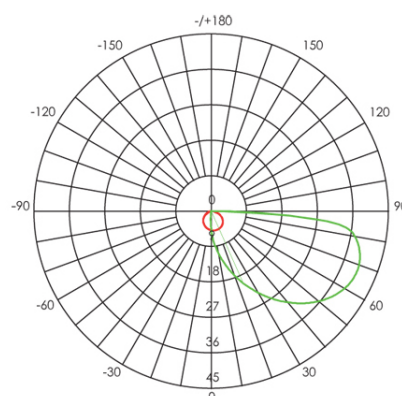

SEGNA PASSO 3W LED 4000K

Serie: GEO ROUND

Art. 99156/02

EAN 8020588789540

Colore: Bianco

Applique / Segnapasso tondo in alluminio pressofuso.
Diffusore in termoplastico satinato.
Consumo: 3W.
Flusso luminoso nominale: 386 lumen.
Flusso luminoso reale: 112 lumen.
Classe di efficienza energetica: E
Temperatura di colore: 4000°K. Luce naturale.
Illuminazione con 15 LED SMD 2835.
Alimentazione: 230V.
Grado di protezione: IP65

110

25

Height	Eavg, Emax	Angle: 62.53 deg	Diameter
1m	5.524, 15.60lx		121.44cm
2m	1.381, 3.901lx		242.88cm
3m	0.6137, 1.734lx		364.31cm
4m	0.3452, 0.9752lx		485.75cm
5m	0.2209, 0.6241lx		607.19cm

UNIT: cd
- V 0.0DEG PLAN, 116.4
- H 0.0DEG PLAN, 62.5